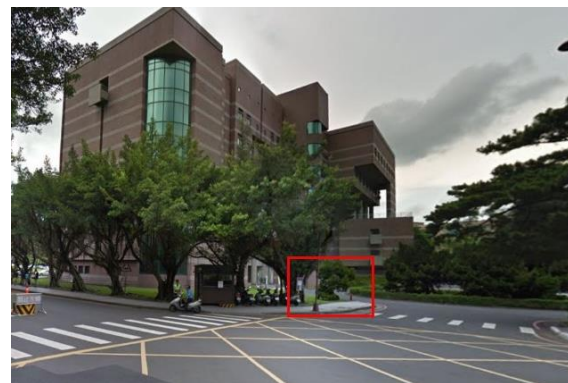

台灣聯合大學跨校選授課校際專車 各站點示意圖

(請於照片指定站點**招手上車**，謝謝配合！)

政治大學八角亭候車處 (僅限上午 6:20 發車)

政治大學好漢坡候車處

臨時站大安高工門口 ※

臨時站 7-11 復維門市旁 ※

中央大學行政大樓前

清華大學校門口化學館圓環旁

陽明交通大學光復校區大禮堂前

※說明：由於在臨停站停車時，不得佔用公車格，駕駛會停在公車格稍微前方的位置，敬請諒解！